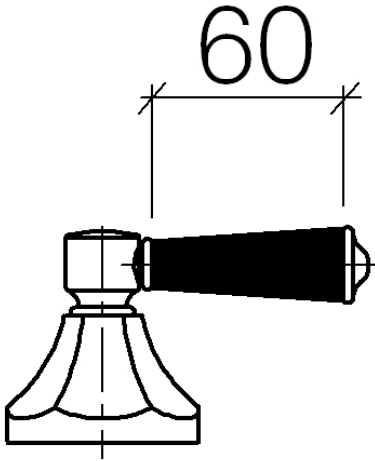

11 170 370

- für Waschtisch Armaturen

ACHTUNG: Die Hebeleinsätze müssen separat zu den Armaturen bestellt werden!

	Platin gebürstet	11 170 370-06
	Chrom	11 170 370-00
	Gold (23,9kt)	11 170 370-01
	Platin	11 170 370-08
	Messing (23kt Gold)	11 170 370-09
	weiß	11 170 370-12
	schwarz	11 170 370-13
	Messing gebürstet (23kt Gold)	11 170 370-28
	Dark Platinum gebürstet	11 170 370-99